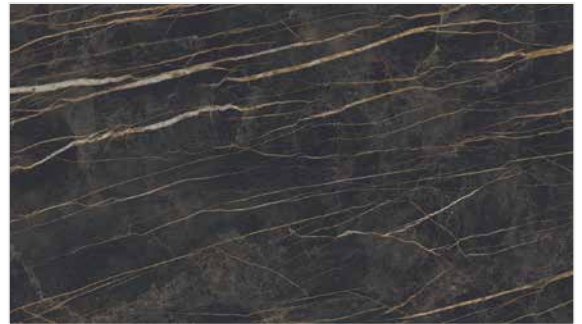

Naturali Noir Desir
Bocciardato

S: | 5 | 5+ |
groszkowany