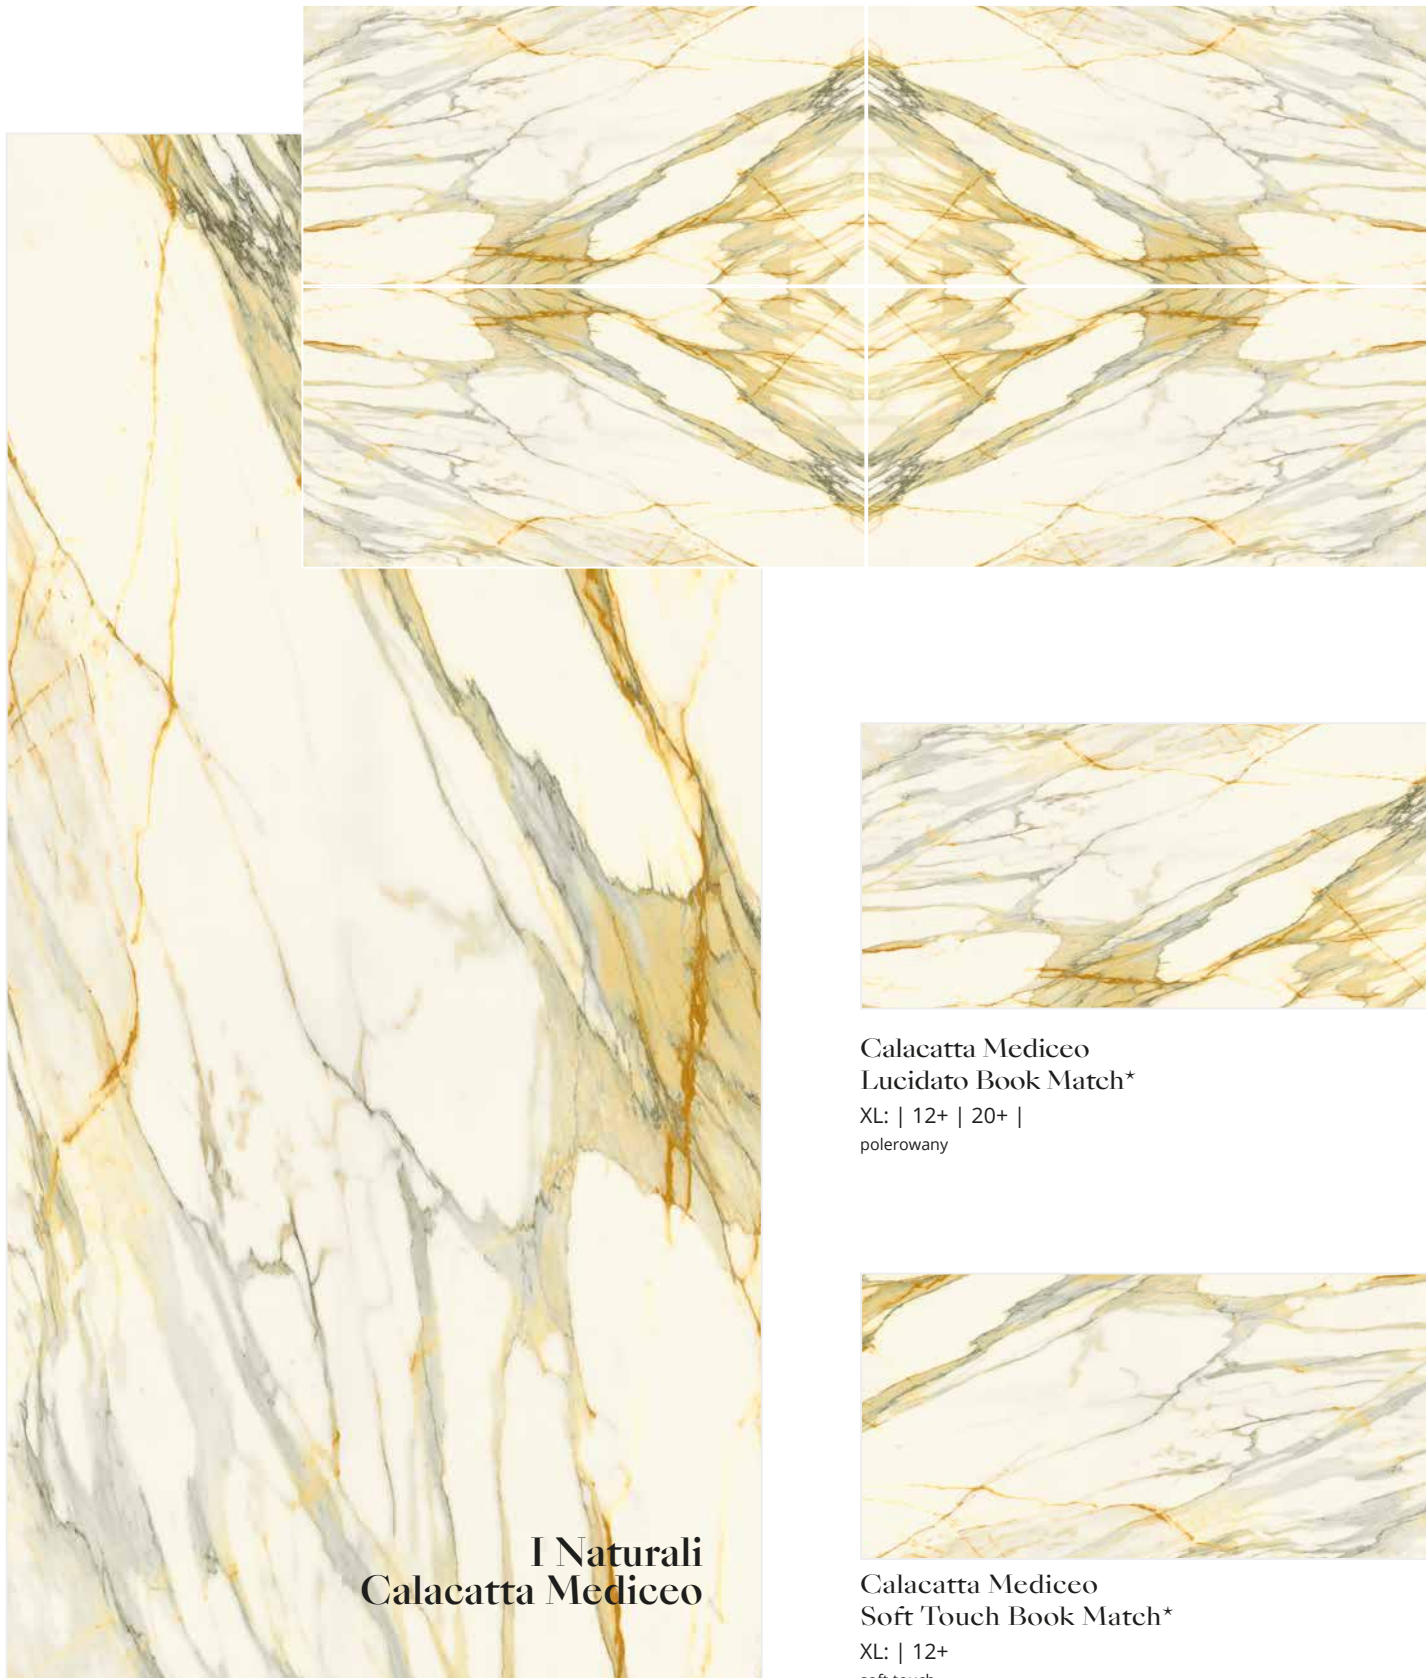

Calacatta Mediceo

I Naturali
Calacatta Mediceo

Calacatta Mediceo
Lucidato Book Match*

XL: | 12+ | 20+ |
polerowany

Calacatta Mediceo
Soft Touch Book Match*

XL: | 12+ |
soft touch

***Book Match** – odbicie lustrzane wzoru podstawowego.