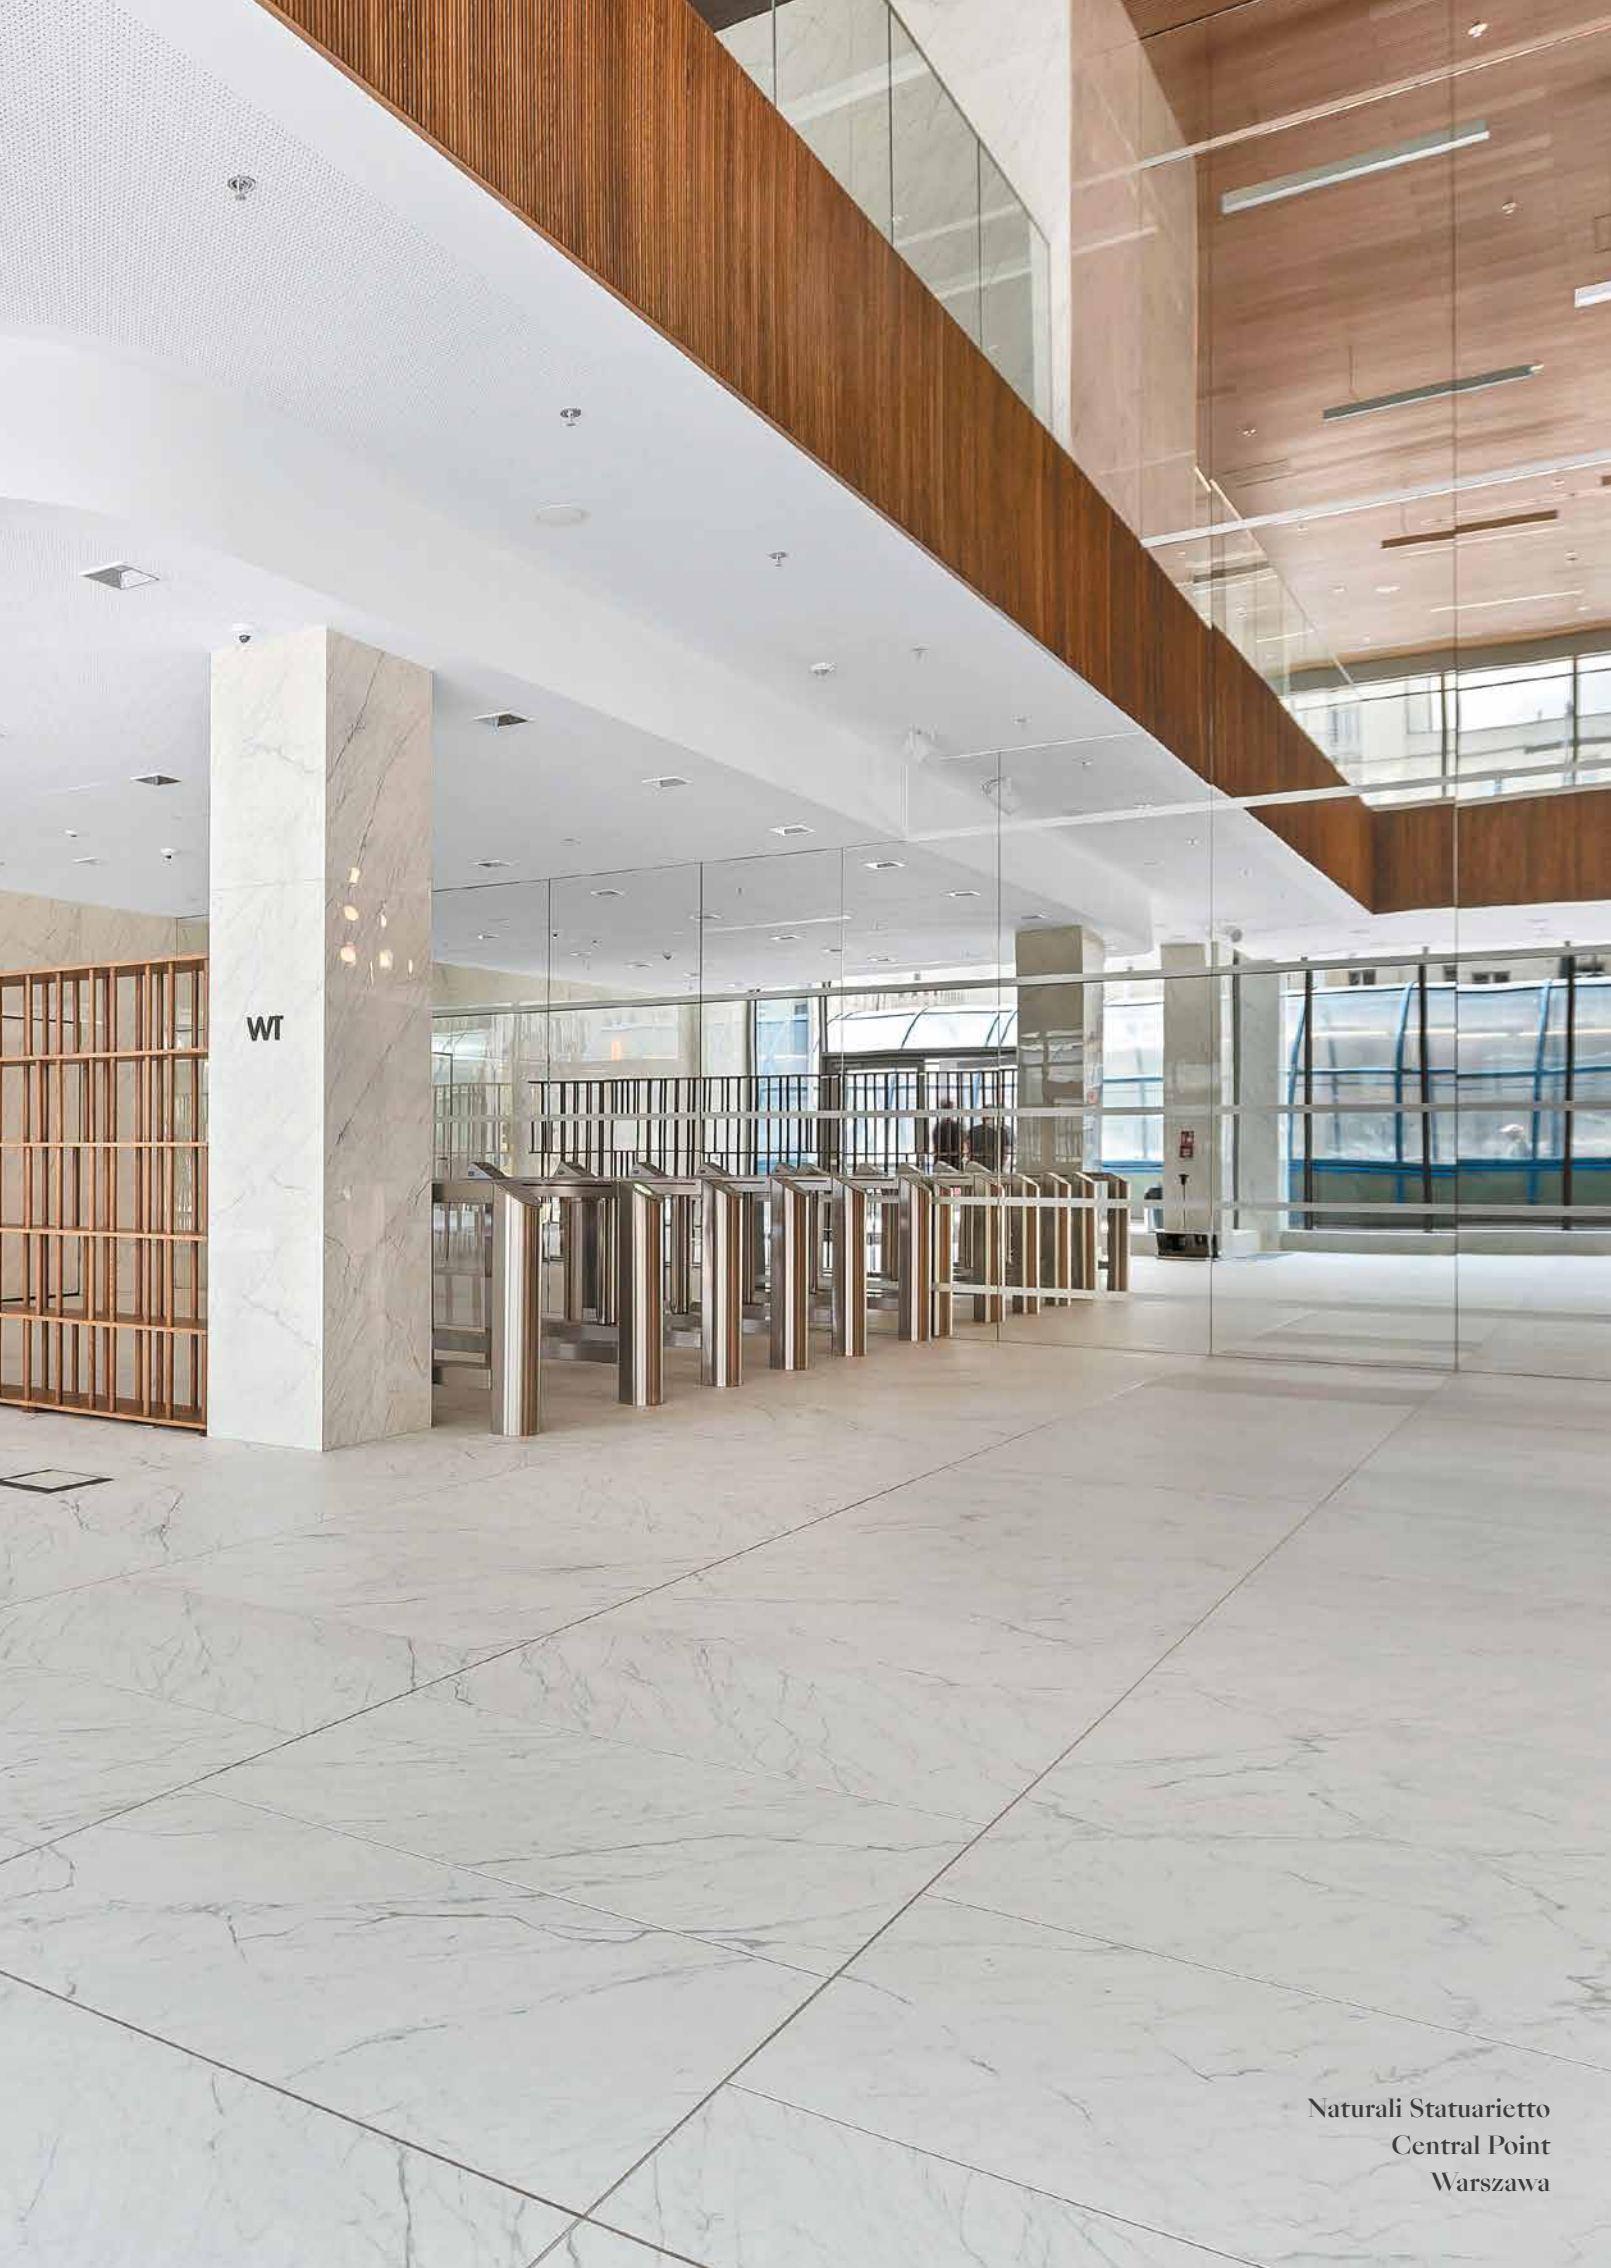

XL: | 12+ |
matowy

Naturali Statuarietto Lucidato

S: | 5 | 5+ |
XL: | 5+ |
polerowany

Naturali Statuarietto Lucidato

Book Match

XL: | 12+ |
polerowany

Naturali Statuarietto Bocciaurato

S: | 5 | 5+ |
groszkowany