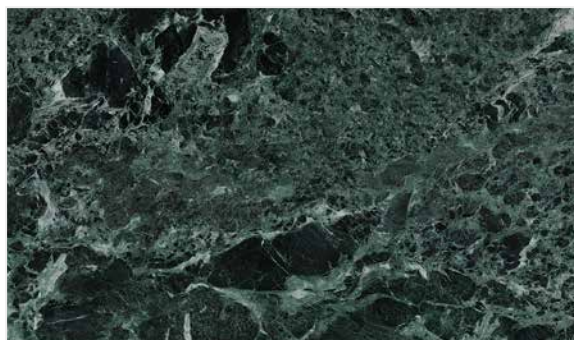

**Naturali Travertino
Grigio Venato**

Naturali Travertino Grigio Venato

Bocciardato

S: | 5 | 5+ |

XL: | 5+ | 12+ |

groszkowany

Naturali Travertino Navona

Bocciardato

S: | 5 | 5+ |

groszkowany

Naturali Travertino Avorio

S: | 3+ |

matowy

Naturali Verde Alpi
Lucidato
L | 5 | 5+ |
polerowany

Naturali Verde Alpi
Lucidato
Book Match*
XL: | 12+ |
polerowany

Naturali Verde Alpi
Bocciardato
L | 5 | 5+ |
groszkowany